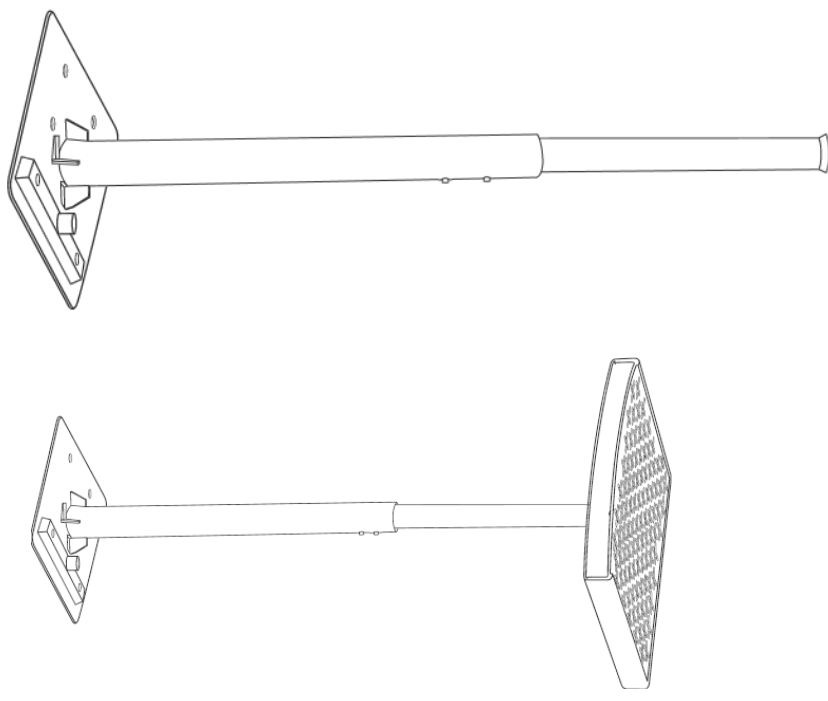

Teleskopstativ Telescopic Tripod

33010, 33010W
33011, 33011W
33012, 33012W

Monteringsanvisning Assembly Instruction

Montering / Assembly

Verktyg / Tools

1

2

3