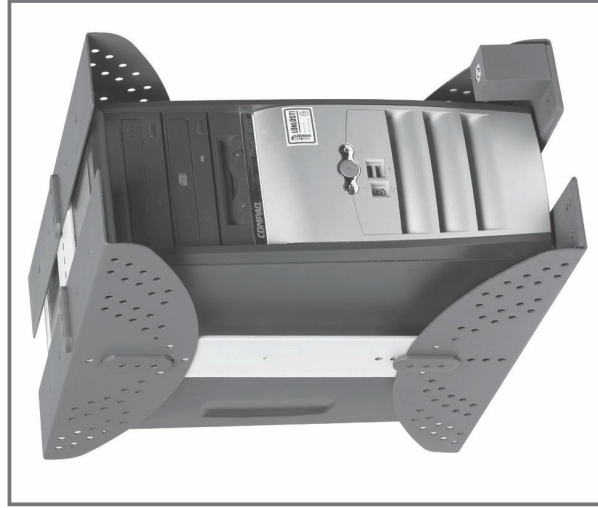

Teleskopstativ Telescopic Tripod

33010, 33010W
33011, 33011W
33012, 33012W

Monteringsanvisning Assembly Instruction

Montering / Assembly

Verktyg / Tools

1

2

3