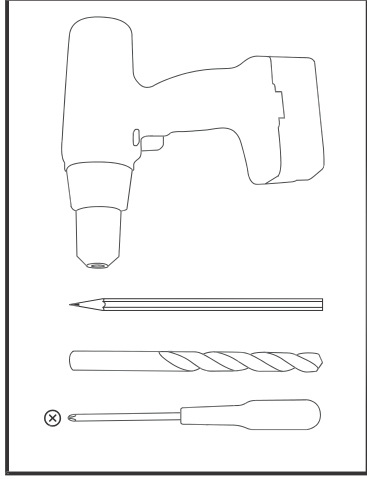

Teleskopstativ Telescopic Tripod

33010, 33010W
33011, 33011W
33012, 33012W

Monteringsanvisning Assembly Instruction

Montering / Assembly

Verktyg / Tools

1

2

3