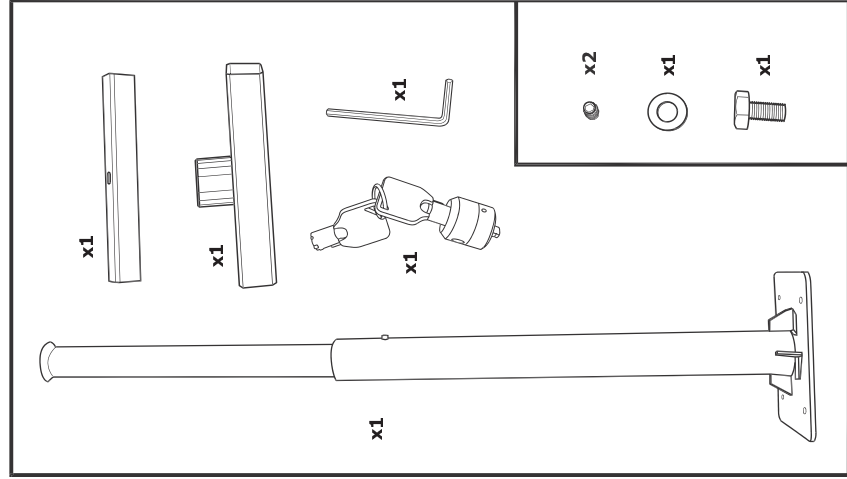

Teleskopstativ Telescopic Tripod

33010, 33010W
33011, 33011W
33012, 33012W

Monteringsanvisning Assembly Instruction

Montering / Assembly

Verktyg / Tools

1

2

3

4

Artikellista / Parts List

7

6

5