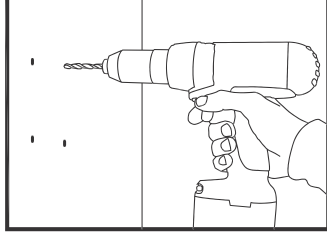

Teleskopstativ Telescopic Tripod

33010, 33010W
33011, 33011W
33012, 33012W

Monteringsanvisning Assembly Instruction

Montering / Assembly

Verktyg / Tools

1

2

3