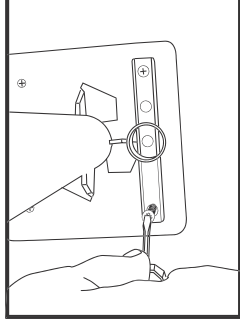

Monteringsanvisning Assembly Instruction

Montering / Assembly

Verktyg / Tools

1

2

3

4

Artikellista / Parts List

7

6

5