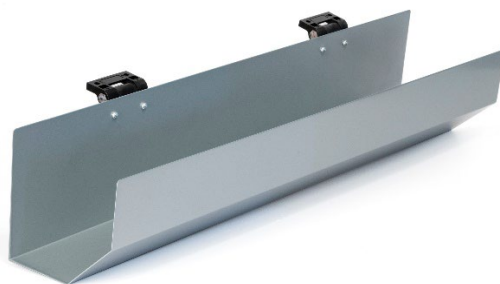

safeware

Kabelhantering: FRIKTION

ÖPPNING- & STÄNGBAR

Hängande data- och elkablar under skrivborden ser tråkigt ut och försvårar vid städning. Safeware har olika alternativ för att få bort och få kontroll på dessa hängande dammsamlare.

Öppningsbart kabeldike: FRIKTION

Snyggt kabeldike i metall. Unikt konstruktion med friktionsgångjärn som möjliggör enkel och snabb öppning- och stängning av kabeldiket (behöver inte lyftas loss för åtkomst av el eller datakablar).

Snabb montering. Finns i längderna 490, 650, 790, 1150 & 1500 mm. Välj mellan silver, vitt & svart.

Art. nr:	Beskrivning:	Färg:	Längd:	Höjd:	Djup:
78049-S	Kabeldike	Silver	490 mm	105 mm	100 mm
78049-W	Kabeldike	Vit	490 mm	105 mm	100 mm
78049-B	Kabeldike	Svart	490 mm	105 mm	100 mm
78065-S	Kabeldike	Silver	650 mm	105 mm	100 mm
78065-W	Kabeldike	Vit	650 mm	105 mm	100 mm
78065-B	Kabeldike	Svart	650 mm	105 mm	100 mm
78079-S	Kabeldike	Silver	790 mm	105 mm	100 mm
78079-W	Kabeldike	Vit	790 mm	105 mm	100 mm
78079-B	Kabeldike	Svart	790 mm	105 mm	100 mm
78115-S	Kabeldike	Silver	1150 mm	105 mm	100 mm
78115-W	Kabelkorg	Vit	1150 mm	105 mm	100 mm
78115-B	Kabeldike	Svart	1150 mm	105 mm	100 mm
78150-S	Kabeldike	Silver	1500 mm	105 mm	100 mm
78150-W	Kabeldike	Vit	1500 mm	105 mm	100 mm
78150-B	Kabeldike	Svart	1500 mm	105 mm	100 mm